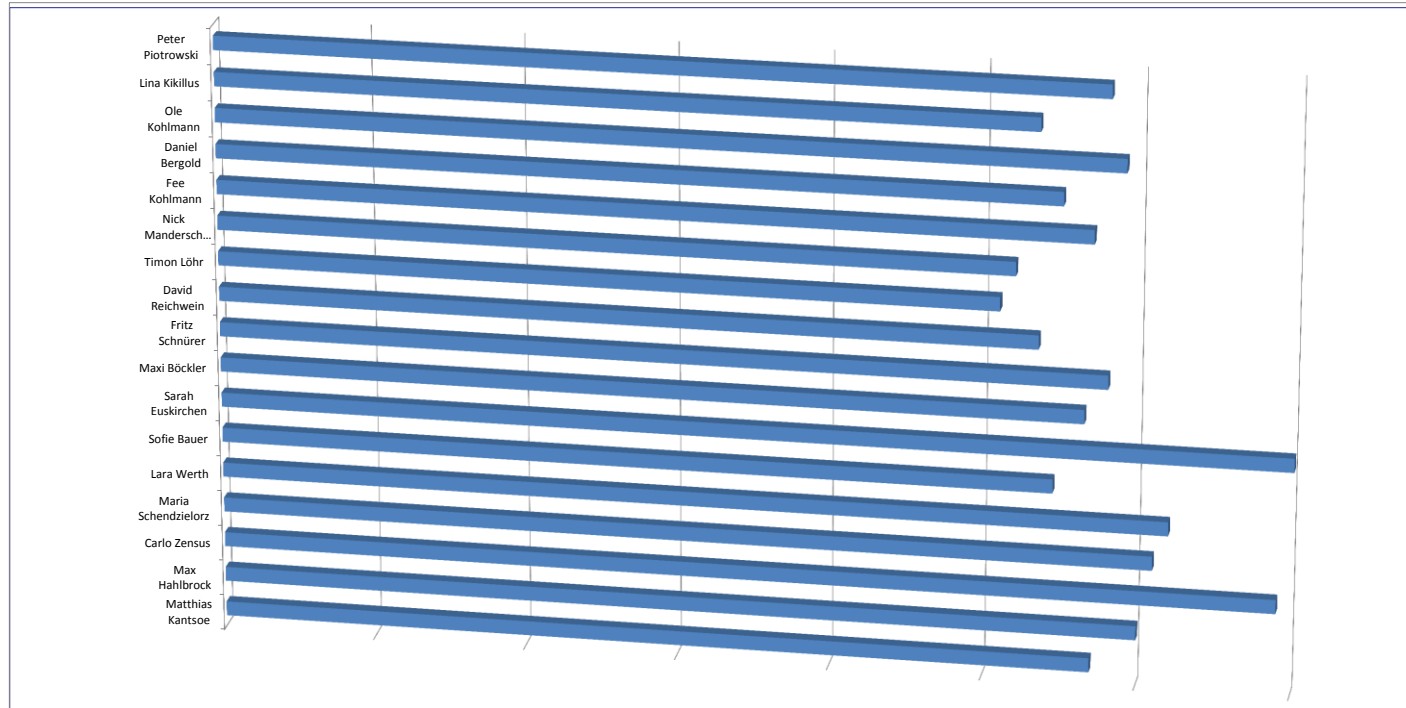

Bewertung Betreuerteam

Durchschnittswerte: Peter Piotrowski 1,16 Lina Kikillus 1,07 Ole Kohlmann 1,18 Daniel Bergold 1,10 Fee Kohlmann 1,14 Nick Manderscheid 1,04 Timon Löhr 1,02 David Reichwein 1,07 Fritz Schnürer 1,16 Maxi Böckler 1,13 Sarah Euskirchen 1,40 Sofie Bauer 1,09 Lara Werth 1,24 Maria Schendzielorz 1,22 Carlo Zensus 1,38 Max Hahlbrock 1,20 Matthias Kantsoe 1,14

durchschnittliche Bewertung: **1,16**